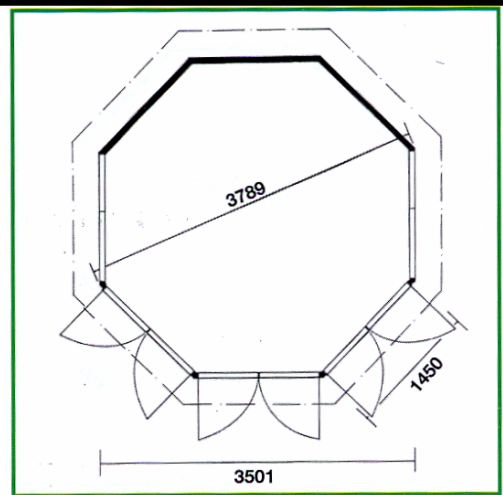

TINOS

Modèle	Octogonal
Dimensions ext	Ø 3501 mm
Hauteur totale	3460 mm
Sol	20 mm

Accessoires compris

Bardeaux – Lanterneau noir

Double porte avec serrure à cylindre profilé
1070x1850 mm

2 fenêtres ouvrantes 1070x1280 mm

2 fenêtres fixes 1070x1280 mm

ASINARA

Modèle	Octogonal
Dimensions ext	Ø 3501 mm
Hauteur totale	3460 mm
Sol	20 mm

Accessoires compris

Bardeaux – Lanterneau noir

Double porte avec serrure à cylindre profilé
1070x1850 mm

2 fenêtres ouvrantes 1070x1280 mm

2 fenêtres fixes 1070x1280 mm

Napapiiri Loisirs

19 Route de Cornimont – 88250 La Bresse

Port : 06 70 21 51 39 - Tél 03 29 28 65 77 - Fax 03 29 25 60 19

www.napapiiri.fr