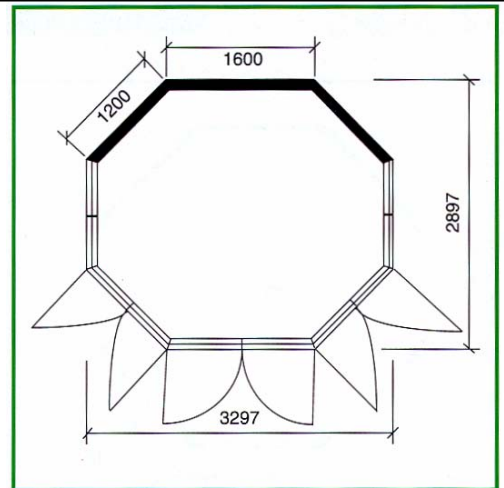

Double porte avec serrure à cylindre profilé
1070x1850 mm

2 fenêtres ouvrantes 1070x1280 mm

2 fenêtres fixes 1070x1280 mm

ASINARA

Modèle	Octogonal
Dimensions ext	Ø 3501 mm
Hauteur totale	3460 mm
Sol	20 mm

Double porte avec serrure à cylindre profilé 1010x1850 mm

2 fenêtres ouvrantes 1010x1280 mm

2 fenêtres fixes 1010x1280 mm

PAROS

Modèle	Octogonal
Dimensions ext	Ø 3998 mm
Hauteur totale	3612 mm
Sol	20 mm

Accessoires compris

Port : 06 70 21 51 39 - Tél 03 29 28 65 77 - Fax 03 29 25 60 19

www.napapiiri.fr

THIRA

Modèle	Octogonal
Dimensions ext	3410x3000 mm
Hauteur totale	3300 mm
Sol	20 mm

Accessoires compris

Bardeaux – Lanterneau noir

Double porte avec serrure à cylindre profilé
1010x1850 mm

2 fenêtres ouvrantes 800x1280 mm

2 fenêtres fixes 800x1280 mm

IKARIA

Modèle	Octogonal
Dimensions ext	3410x3000 mm
Hauteur totale	3300 mm
Sol	20 mm