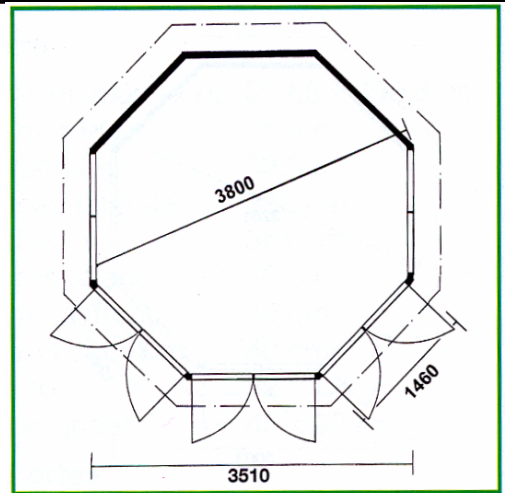

www.napapiiri.fr

BAC A FLEURS

Largeur 90 cm

Largeur 120 mm

GOUTTIERES
EN CUIVRE

LANTERNEAU
EN CUIVRE

FENETRE SUPPLEMENTAIRE

Modèle :

Pianosa, Tinos, Asinara, Paros, Milo

Ikaria, Thira, Ydra

FIXE

A OUVRIR

LIPARI 1

Modèle	Octogonal
Dimensions ext	Ø 3501 mm
Hauteur totale	3330 mm
Sol	20 mm

Accessoires compris

Bardeaux – Lanterneau noir

Double porte avec serrure à cylindre profilé
1220x1860 mm

2 fenêtres ouvrantes 1220x1620 mm

2 fenêtres fixes 1220x1620 mm

LIPARI 2

Modèle	Octogonal
Dimensions ext	Ø 3998 mm
Hauteur totale	3482 mm
Sol	20 mm

Double porte avec serrure à cylindre profilé
1070x1850 mm

2 fenêtres ouvrantes 1070x1280 mm

2 fenêtres fixes 1070x1280 mm

ASINARA

Modèle	Octogonal
Dimensions ext	Ø 3501 mm
Hauteur totale	3460 mm
Sol	20 mm