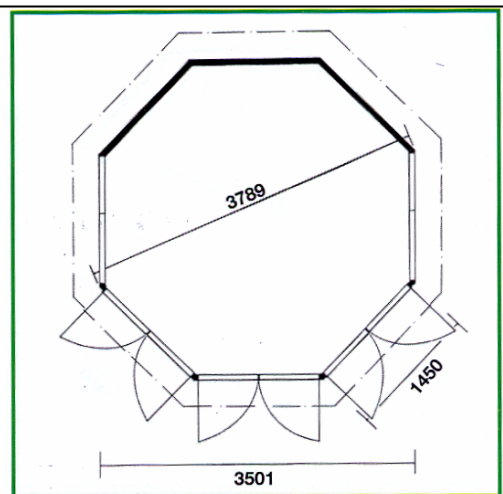

Port : 06 70 21 51 39 - Tél 03 29 28 65 77 - Fax 03 29 25 60 19

www.napapiiri.fr

TINOS

Modèle	Octogonal
Dimensions ext	Ø 3501 mm
Hauteur totale	3460 mm
Sol	20 mm

Accessoires compris

Bardeaux – Lanterneau noir

Double porte avec serrure à cylindre profilé
1070x1850 mm

2 fenêtres ouvrantes 1070x1280 mm

2 fenêtres fixes 1070x1280 mm

ASINARA

Modèle	Octogonal
Dimensions ext	Ø 3501 mm
Hauteur totale	3460 mm
Sol	20 mm

Double porte avec serrure à cylindre profilé 1010x1850 mm

2 fenêtres ouvrantes 1010x1280 mm

2 fenêtres fixes 1010x1280 mm

PAROS

Modèle	Octogonal
Dimensions ext	Ø 3998 mm
Hauteur totale	3612 mm
Sol	20 mm

Accessoires compris

Double porte avec serrure à cylindre profilé
1010x1850 mm

2 fenêtres ouvrantes 800x1280 mm

2 fenêtres fixes 800x1280 mm

IKARIA

Modèle	Octogonal
Dimensions ext	3410x3000 mm
Hauteur totale	3300 mm
Sol	20 mm