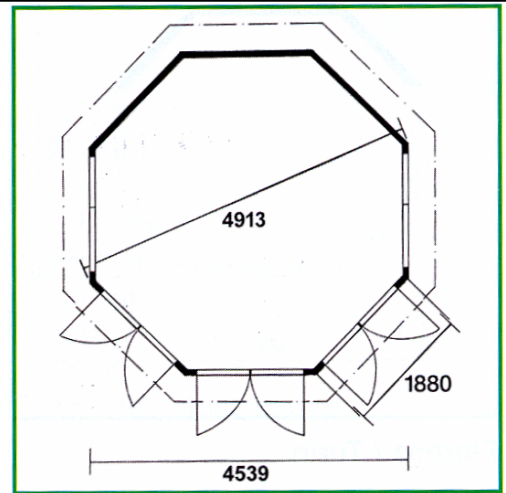

Double porte avec serrure à cylindre profilé
1070x1850 mm

2 fenêtres ouvrantes 1070x1280 mm

2 fenêtres fixes 1070x1280 mm

ASINARA

Modèle	Octogonal
Dimensions ext	Ø 3501 mm
Hauteur totale	3460 mm
Sol	20 mm

Double porte avec serrure à cylindre profilé 1010x1850 mm

2 fenêtres ouvrantes 1010x1280 mm

2 fenêtres fixes 1010x1280 mm

PAROS

Modèle	Octogonal
Dimensions ext	Ø 3998 mm
Hauteur totale	3612 mm
Sol	20 mm

Accessoires compris

Double porte avec serrure à cylindre profilé
1010x1850 mm

2 fenêtres ouvrantes 800x1280 mm

2 fenêtres fixes 800x1280 mm

IKARIA

Modèle	Octogonal
Dimensions ext	3410x3000 mm
Hauteur totale	3300 mm
Sol	20 mm

Port : 06 70 21 51 39 - Tél 03 29 28 65 77 - Fax 03 29 25 60 19

www.napapiiri.fr

YDRA

Modèle	Octogonal
Dimensions ext	Ø 4539 mm
Hauteur totale	3760 mm
Sol	20 mm

Accessoires compris

Bardeaux – Lanterneau noir