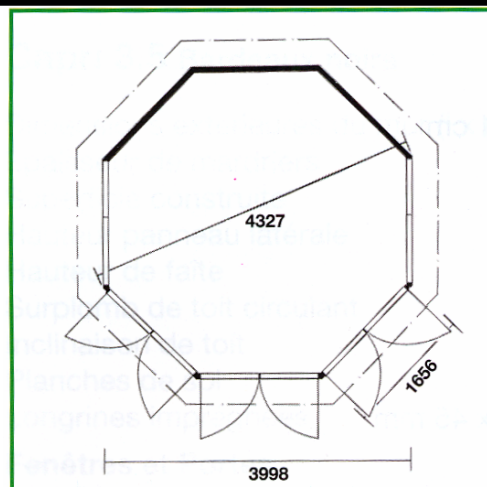

Double porte avec serrure à cylindre profilé
1070x1850 mm

2 fenêtres ouvrantes 1070x1280 mm

2 fenêtres fixes 1070x1280 mm

ASINARA

Modèle	Octogonal
Dimensions ext	Ø 3501 mm
Hauteur totale	3460 mm
Sol	20 mm

Port : 06 70 21 51 39 - Tél 03 29 28 65 77 - Fax 03 29 25 60 19

www.napapiiri.fr

MILO

Modèle	Octogonal
Dimensions ext	Ø 3998 mm
Hauteur totale	3612 mm
Sol	20 mm

Accessoires compris

Bardeaux – Lanterneau noir

Double porte avec serrure à cylindre profilé 1010x1850 mm

2 fenêtres ouvrantes 1010x1280 mm

2 fenêtres fixes 1010x1280 mm

PAROS

Modèle	Octogonal
Dimensions ext	Ø 3998 mm
Hauteur totale	3612 mm
Sol	20 mm

Accessoires compris

Double porte avec serrure à cylindre profilé
1010x1850 mm

2 fenêtres ouvrantes 800x1280 mm

2 fenêtres fixes 800x1280 mm

IKARIA

Modèle	Octogonal
Dimensions ext	3410x3000 mm
Hauteur totale	3300 mm
Sol	20 mm