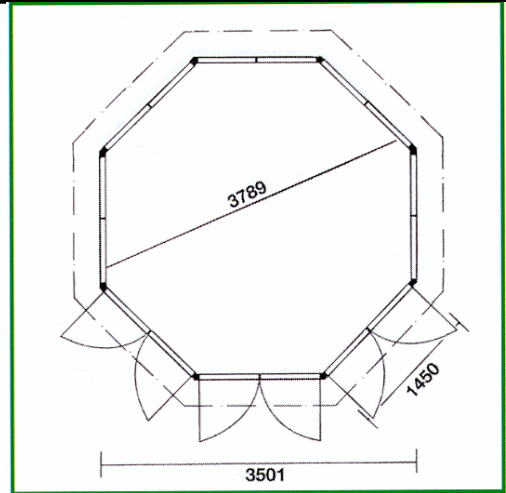

Double porte avec serrure à cylindre profilé
1220x1860 mm

2 fenêtres ouvrantes 1220x1620 mm

2 fenêtres fixes 1220x1620 mm

LIPARI 2

Modèle	Octogonal
Dimensions ext	Ø 3998 mm
Hauteur totale	3482 mm
Sol	20 mm

Port : 06 70 21 51 39 - Tél 03 29 28 65 77 - Fax 03 29 25 60 19

www.napapiiri.fr

LEVANZO 1

Modèle	Octogonal
Dimensions ext	Ø 3501 mm
Hauteur totale	3330 mm
Sol	20 mm

Accessoires compris

Bardeaux – Lanterneau noir

Double porte avec serrure à cylindre profilé
1220x1860 mm

2 fenêtres ouvrantes 1220x1620 mm

5 fenêtres fixes 1120x1620 mm

LEVANZO 2

Modèle	Octogonal
Dimensions ext	Ø 3998 mm
Hauteur totale	3480 mm
Sol	20 mm

Double porte avec serrure à cylindre profilé
1070x1850 mm

2 fenêtres ouvrantes 1070x1280 mm

2 fenêtres fixes 1070x1280 mm

ASINARA

Modèle	Octogonal
Dimensions ext	Ø 3501 mm
Hauteur totale	3460 mm
Sol	20 mm