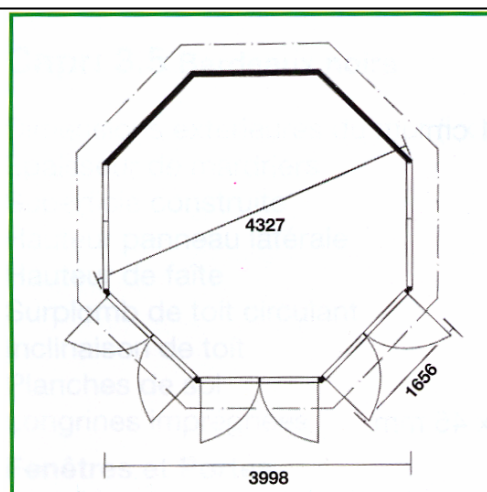

Double porte avec serrure à cylindre profilé
1070x1850 mm

2 fenêtres ouvrantes 1070x1280 mm

2 fenêtres fixes 1070x1280 mm

ASINARA

Modèle	Octogonal
Dimensions ext	Ø 3501 mm
Hauteur totale	3460 mm
Sol	20 mm

Port : 06 70 21 51 39 - Tél 03 29 28 65 77 - Fax 03 29 25 60 19

www.napapiiri.fr

MILO

Modèle	Octogonal
Dimensions ext	Ø 3998 mm
Hauteur totale	3612 mm
Sol	20 mm

Accessoires compris

Bardeaux – Lanterneau noir

Double porte avec serrure à cylindre profilé 1010x1850 mm

2 fenêtres ouvrantes 1010x1280 mm

2 fenêtres fixes 1010x1280 mm

PAROS

Modèle	Octogonal
Dimensions ext	Ø 3998 mm
Hauteur totale	3612 mm
Sol	20 mm

Accessoires compris

Double porte avec serrure à cylindre profilé
1010x1850 mm

2 fenêtres ouvrantes 800x1280 mm

2 fenêtres fixes 800x1280 mm

IKARIA

Modèle	Octogonal
Dimensions ext	3410x3000 mm
Hauteur totale	3300 mm
Sol	20 mm