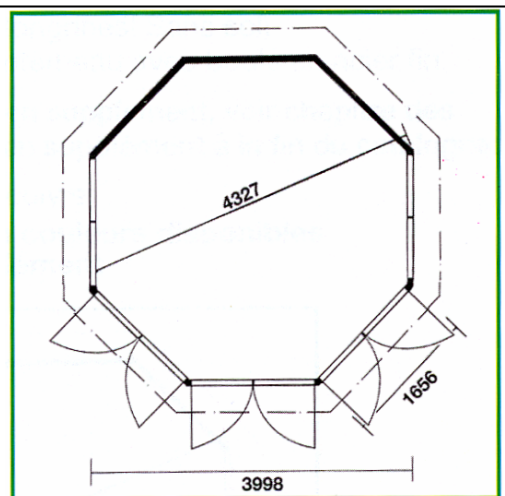

www.napapiiri.fr

BAC A FLEURS

Largeur 90 cm

Largeur 120 mm

GOUTTIERES
EN CUIVRE

LANTERNEAU
EN CUIVRE

FENETRE SUPPLEMENTAIRE

Modèle :

Pianosa, Tinos, Asinara, Paros, Milo

Ikaria, Thira, Ydra

FIXE

A OUVRIR

LIPARI 1

Modèle	Octogonal
Dimensions ext	Ø 3501 mm
Hauteur totale	3330 mm
Sol	20 mm

Accessoires compris

Bardeaux – Lanterneau noir

Double porte avec serrure à cylindre profilé
1220x1860 mm

2 fenêtres ouvrantes 1220x1620 mm

2 fenêtres fixes 1220x1620 mm

LIPARI 2

Modèle	Octogonal
Dimensions ext	Ø 3998 mm
Hauteur totale	3482 mm
Sol	20 mm

Double porte avec serrure à cylindre profilé
1070x1850 mm

2 fenêtres ouvrantes 1070x1280 mm

2 fenêtres fixes 1070x1280 mm

ASINARA

Modèle	Octogonal
Dimensions ext	Ø 3501 mm
Hauteur totale	3460 mm
Sol	20 mm