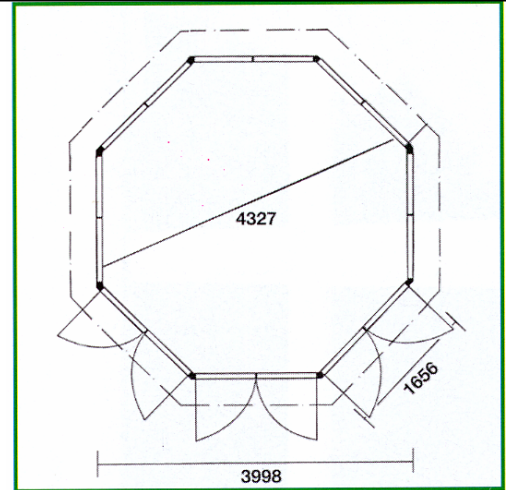

Double porte avec serrure à cylindre profilé
1220x1860 mm

2 fenêtres ouvrantes 1220x1620 mm

2 fenêtres fixes 1220x1620 mm

LIPARI 2

Modèle	Octogonal
Dimensions ext	Ø 3998 mm
Hauteur totale	3482 mm
Sol	20 mm

Port : 06 70 21 51 39 - Tél 03 29 28 65 77 - Fax 03 29 25 60 19

www.napapiiri.fr

LEVANZO 1

Modèle	Octogonal
Dimensions ext	Ø 3501 mm
Hauteur totale	3330 mm
Sol	20 mm

Accessoires compris

Bardeaux – Lanterneau noir

Double porte avec serrure à cylindre profilé
1220x1860 mm

2 fenêtres ouvrantes 1220x1620 mm

5 fenêtres fixes 1120x1620 mm

LEVANZO 2

Modèle	Octogonal
Dimensions ext	Ø 3998 mm
Hauteur totale	3480 mm
Sol	20 mm

Double porte avec serrure à cylindre profilé
1070x1850 mm

2 fenêtres ouvrantes 1070x1280 mm

2 fenêtres fixes 1070x1280 mm

ASINARA

Modèle	Octogonal
Dimensions ext	Ø 3501 mm
Hauteur totale	3460 mm
Sol	20 mm