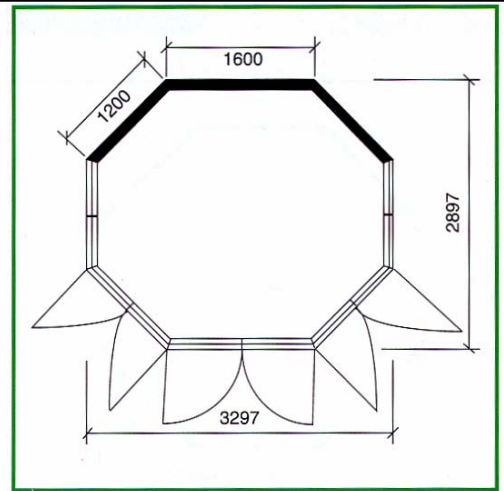

THIRA

Modèle	Octogonal
Dimensions ext	3410x3000 mm
Hauteur totale	3300 mm
Sol	20 mm

Accessoires compris

Bardeaux – Lanterneau noir

Double porte avec serrure à cylindre profilé
1010x1850 mm

2 fenêtres ouvrantes 800x1280 mm

2 fenêtres fixes 800x1280 mm

IKARIA

Modèle	Octogonal
Dimensions ext	3410x3000 mm
Hauteur totale	3300 mm
Sol	20 mm

Accessoires compris

Bardeaux – Lanterneau noir

Double porte avec serrure à cylindre profilé
1010x1850 mm

2 fenêtres ouvrantes 800x1280 mm

2 fenêtres fixes 800x1280 mm

Napapiiri Loisirs

19 Route de Cornimont – 88250 La Bresse

Port : 06 70 21 51 39 - Tél 03 29 28 65 77 - Fax 03 29 25 60 19

www.napapiiri.fr