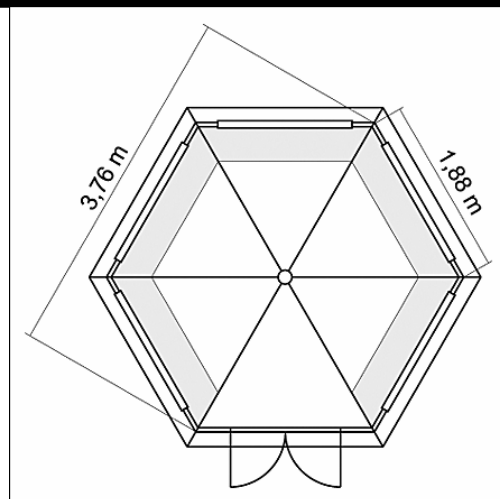

FOURNITURES

Murs	45 mm
Matériau	Pin finlandais nature
Matériau du toit	Panneaux en pin 18 mm
Éléments du toit	Bardeaux bituminés

LES PLUS

Double porte avec vitrage isolant

Vitres transparentes ou teintées sans supplément

Accessoires compris

1 grill avec hotte aspirante couleur cuivre, banquettes dont certains rabattables, coussins et rideaux avec barres et supports, caillebotis

BAC A FLEURS

95 €

Largeur	80 cm
Epaisseur	45 mm

GOUTTIERES EN CUIVRE

Voir fiche accessoires

10 490 €

ELINA 9C

Modèle	Hexagonal
Dimensions ext	3760x3256 mm
Superficie	9,20 m ²
Hauteur totale	3400 mm

Accessoires compris

1 grill avec hotte aspirante couleur cuivre, 5 banquettes dont 2 rabattables, coussins et rideaux avec barres et supports, 7 caillebotis

13 560 €

ELINA 12C

Modèle	Octogonal
Dimensions ext	Ø 3840 mm
Superficie	13,10 m ²
Hauteur totale	3600 mm

Accessoires compris

1 grill avec hotte aspirante couleur cuivre, 7 banquettes dont 3 rabattables, coussins et rideaux avec barres et supports, 9 caillebotis