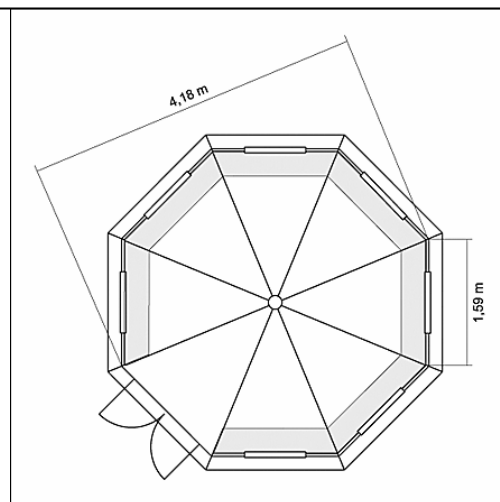

GOUTTIERES EN CUIVRE

Voir fiche accessoires

10 490 €

ELINA 9C

Modèle	Hexagonal
Dimensions ext	3760x3256 mm
Superficie	9,20 m ²
Hauteur totale	3400 mm

Accessoires compris

1 grill avec hotte aspirante couleur cuivre, 5 banquettes dont 2 rabattables, coussins et rideaux avec barres et supports, 7 caillebotis

13 560 €

ELINA 12C

Modèle	Octogonal
Dimensions ext	Ø 3840 mm
Superficie	13,10 m ²
Hauteur totale	3600 mm

Accessoires compris

1 grill avec hotte aspirante couleur cuivre, 7 banquettes dont 3 rabattables, coussins et rideaux avec barres et supports, 9 caillebotis