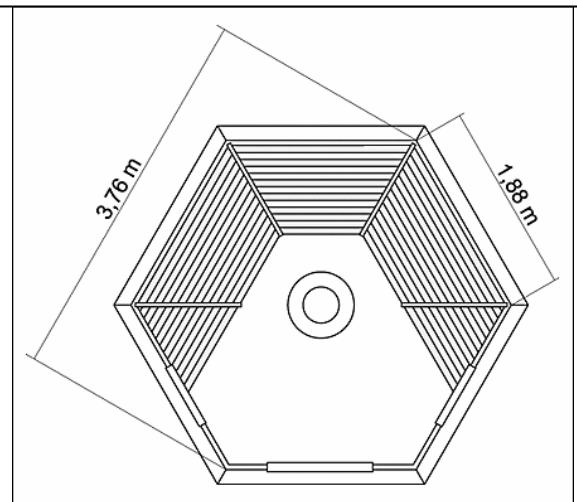

KOTA GRILL 9C

Modèle	Hexagonal
Dimensions ext	3760x3256 mm
Superficie	9,20 m ²
Hauteur totale	3640 mm

Accessoires compris

1 grill avec hotte aspirante, 5 peaux de rennes, 5 banquettes, caillebotis, service de table et couverts en métal 6 pers, 12 kuskas tasses en bois, 1 livre d'hôtes, 1 contenant à verres à schnaps, 1 cafetière, 1 porte serviettes en bois, 1 paire de gants pour grillades, 1 chiffon, 1 horloge en bois kelo, 2 planches pour grill à poisson, 1 ouvre bouteille

KOTA GRILL 12C

Modèle	Octogonal
Dimensions ext	3790x3790 mm
Superficie	13,14 m ²
Hauteur totale	4400 mm

Accessoires compris

1 grill avec hotte aspirante, 7 peaux de rennes, 7 banquettes, caillebotis, service de table et couverts en métal 6 pers, 12 kuskas tasses en bois, 1 livre d'hôtes, 1 contenant à verres à schnaps, 1 cafetière, 1 porte serviettes en bois, 1 paire de gants pour grillades, 1 chiffon, 1 horloge en bois kelo, 2 planches pour grill à poisson, 1 ouvre bouteille

Porte avec vitrage isolant et serrure cylindrique, toutes les fenêtres avec vitrage isolant

Accessoires compris Sauna

Banquettes de sauna, une paroi avec fenêtres en verre isolant, porte de sauna en verre

Accessoires compris Espace Repos

Caillebotis, bancs

Poêle de sauna 10KW ou à bois disponible en supplément

KOTA SAUNA 9

Modèle	Hexagonal
Dimensions ext	3760 x 3256 mm
Superficie	9,20 m ²
Hauteur totale	3530 mm