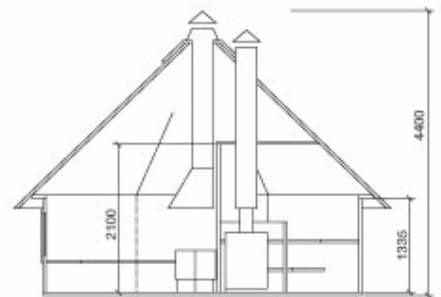

Accessoires compris Sauna

Banquettes de sauna, porte de sauna en verre, fenêtre hexagonale, éléments de toit isolés en pin dans le sauna

Poêle de sauna 15KW ou à bois disponible en supplément