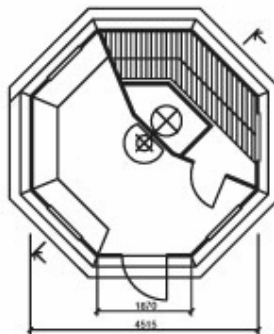

Accessoires compris Sauna

Banquettes de sauna, porte de sauna en verre, fenêtre hexagonale, éléments de toit isolés en pin dans le sauna

Poêle de sauna 15KW ou à bois disponible en supplément