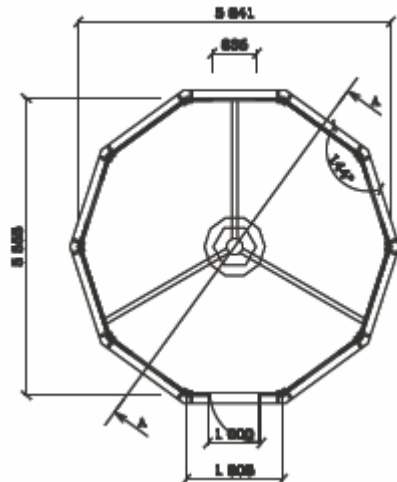

KOTA GRILL 9C

Modèle	Hexagonal
Dimensions ext	3760x3256 mm
Superficie	9,20 m ²
Hauteur totale	3640 mm

Accessoires compris

1 grill avec hotte aspirante, 5 peaux de rennes, 5 banquettes, caillebotis, service de table et couverts en métal 6 pers, 12 kuskas tasses en bois, 1 livre d'hôtes, 1 contenant à verres à schnaps, 1 cafetière, 1 porte serviettes en bois, 1 paire de gants pour grillades, 1 chiffon, 1 horloge en bois kelo, 2 planches pour grill à poisson, 1 ouvre bouteille

KOTA GRILL 12C

Modèle	Octogonal
Dimensions ext	3790x3790 mm
Superficie	13,14 m ²
Hauteur totale	4400 mm

Accessoires compris

1 grill avec hotte aspirante, 7 peaux de rennes, 7 banquettes, caillebotis, service de table et couverts en métal 6 pers, 12 kuskas tasses en bois, 1 livre d'hôtes, 1 contenant à verres à schnaps, 1 cafetière, 1 porte serviettes en bois, 1 paire de gants pour grillades, 1 chiffon, 1 horloge en bois kelo, 2 planches pour grill à poisson, 1 ouvre bouteille

Napapiiri Loisirs

19 Route de Cornimont – 88250 La Bresse

Port : 06 70 21 51 39 - Tél 03 29 28 65 77 - Fax 03 29 25 60 19

www.napapiiri.fr

KOTA GRILL 25A et B

Modèle	Dix côtés
Dimensions ext	5841x5555 mm
Superficie	25,00 m ²

Accessoires compris

MODELE A ; caillebotis

MODELE B : 9 banquettes, caillebotis

Porte avec vitrage isolant et serrure cylindrique, toutes les fenêtres avec vitrage isolant

KOTA GRILL 25C

Modèle	Dix côtés
Dimensions ext	5841x5555 mm
Superficie	25,00 m ²