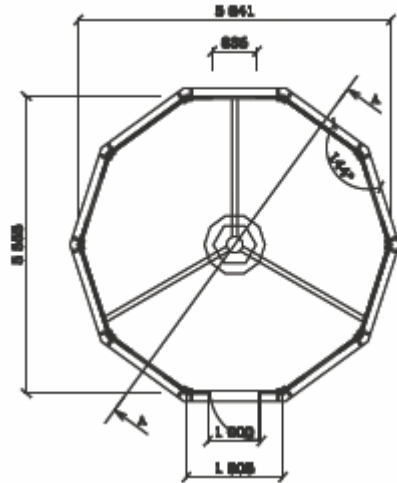

KOTA GRILL 9C

Modèle	Hexagonal
Dimensions ext	3760x3256 mm
Superficie	9,20 m ²
Hauteur totale	3640 mm

Accessoires compris

1 grill avec hotte aspirante, 5 peaux de rennes, 5 banquettes, caillebotis, service de table et couverts en métal 6 pers, 12 kuskas tasses en bois, 1 livre d'hôtes, 1 contenant à verres à schnaps, 1 cafetière, 1 porte serviettes en bois, 1 paire de gants pour grillades, 1 chiffon, 1 horloge en bois kelo, 2 planches pour grill à poisson, 1 ouvre bouteille

KOTA GRILL 12C

Modèle	Octogonal
Dimensions ext	3790x3790 mm
Superficie	13,14 m ²
Hauteur totale	4400 mm

Accessoires compris

1 grill avec hotte aspirante, 7 peaux de rennes, 7 banquettes, caillebotis, service de table et couverts en métal 6 pers, 12 kuskas tasses en bois, 1 livre d'hôtes, 1 contenant à verres à schnaps, 1 cafetière, 1 porte serviettes en bois, 1 paire de gants pour grillades, 1 chiffon, 1 horloge en bois kelo, 2 planches pour grill à poisson, 1 ouvre bouteille

Accessoires compris

7 banquettes, caillebotis

Porte avec vitrage isolant et serrure cylindrique, toutes les fenêtres avec vitrage isolant

KOTA GRILL 17C

Modèle	Octogonal
Dimensions ext	Ø 4515 mm
Superficie	17,10 m ²
Hauteur totale	4400 mm

Napapiiri Loisirs

19 Route de Cornimont – 88250 La Bresse

Port : 06 70 21 51 39 - Tél 03 29 28 65 77 - Fax 03 29 25 60 19

www.napapiiri.fr

KOTA GRILL 25A et B

Modèle	Dix côtés
Dimensions ext	5841x5555 mm
Superficie	25,00 m ²