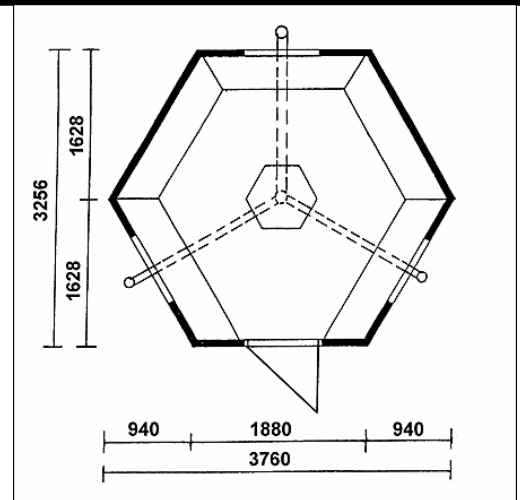

Hotte couleur cuivre

FOURNITURES

Murs	Madrier ou demi rondin double rainure 45x145 mm
Matériau	Pin finlandais nature
Matériau du toit	Panneaux en pin 18 mm
Éléments du toit	Bardeaux bituminés
Y compris matériel de fixation, notice de montage et toit avec bardeaux	

PARQUET POUR
KOTA 9

KOTA GRILL 9A

Modèle	Hexagonal
Dimensions ext	3760x3256 mm
Superficie	9,20 m ²
Hauteur totale	3180 mm

Accessoires compris

5 banquettes, caillebotis

Porte avec vitrage isolant et serrure cylindrique, toutes les fenêtres avec vitrage isolant

KOTA GRILL 9C

Modèle	Hexagonal
Dimensions ext	3760x3256 mm
Superficie	9,20 m ²
Hauteur totale	3640 mm

Accessoires compris

1 grill avec hotte aspirante, 5 peaux de rennes, 5 banquettes, caillebotis, service de table et couverts en métal 6 pers, 12 kuskas tasses en bois, 1 livre d'hôtes, 1 contenant à verres à schnaps, 1 cafetière, 1 porte serviettes en bois, 1 paire de gants pour grillades, 1 chiffon, 1 horloge en bois kelo, 2 planches pour grill à poisson, 1 ouvre bouteille

KOTA GRILL 12C

Modèle	Octogonal
Dimensions ext	3790x3790 mm
Superficie	13,14 m ²
Hauteur totale	4400 mm

Accessoires compris

1 grill avec hotte aspirante, 7 peaux de rennes, 7 banquettes, caillebotis, service de table et couverts en métal 6 pers, 12 kuskas tasses en bois, 1 livre d'hôtes, 1 contenant à verres à schnaps, 1 cafetière, 1 porte serviettes en bois, 1 paire de gants pour grillades, 1 chiffon, 1 horloge en bois kelo, 2 planches pour grill à poisson, 1 ouvre bouteille