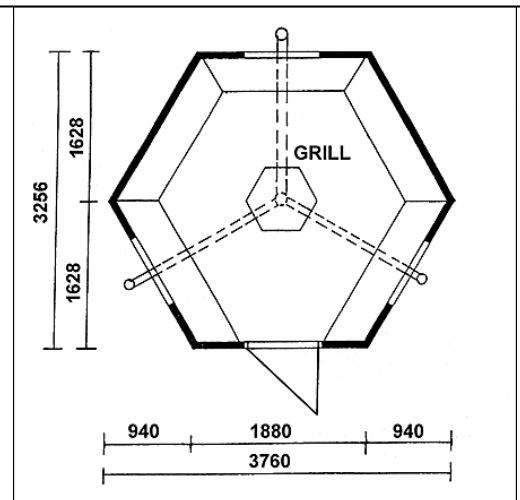

Hotte couleur cuivre

FOURNITURES

Murs	Madrier ou demi rondin double rainure 45x145 mm
Matériau	Pin finlandais nature
Matériau du toit	Panneaux en pin 18 mm
Éléments du toit	Bardeaux bituminés
Y compris matériel de fixation, notice de montage et toit avec bardeaux	

PARQUET POUR
KOTA 9

KOTA GRILL 9A

Modèle	Hexagonal
Dimensions ext	3760x3256 mm
Superficie	9,20 m ²
Hauteur totale	3180 mm

Accessoires compris

5 banquettes, caillebotis

Porte avec vitrage isolant et serrure cylindrique, toutes les fenêtres avec vitrage isolant

KOTA GRILL 9C

Modèle	Hexagonal
Dimensions ext	3760x3256 mm
Superficie	9,20 m ²
Hauteur totale	3640 mm

Accessoires compris

1 grill avec hotte aspirante, 5 peaux de rennes, 5 banquettes, caillebotis, service de table et couverts en métal 6 pers, 12 kuskas tasses en bois, 1 livre d'hôtes, 1 contenant à verres à schnaps, 1 cafetière, 1 porte serviettes en bois, 1 paire de gants pour grillades, 1 chiffon, 1 horloge en bois kelo, 2 planches pour grill à poisson, 1 ouvre bouteille

KOTA GRILL 12C

Modèle	Octogonal
Dimensions ext	3790x3790 mm
Superficie	13,14 m ²
Hauteur totale	4400 mm

Accessoires compris

1 grill avec hotte aspirante, 7 peaux de rennes, 7 banquettes, caillebotis, service de table et couverts en métal 6 pers, 12 kuskas tasses en bois, 1 livre d'hôtes, 1 contenant à verres à schnaps, 1 cafetière, 1 porte serviettes en bois, 1 paire de gants pour grillades, 1 chiffon, 1 horloge en bois kelo, 2 planches pour grill à poisson, 1 ouvre bouteille