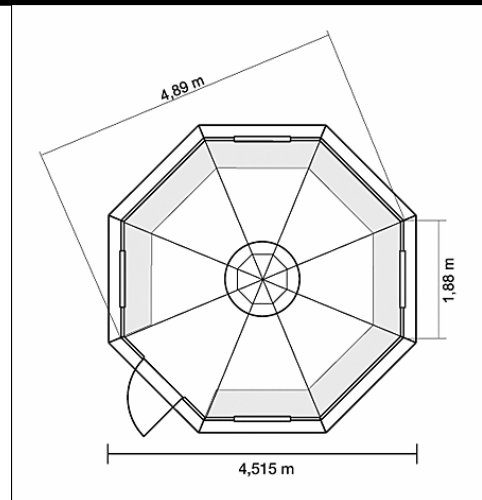

KOTA GRILL 17A

Modèle	Octogonal
Dimensions ext	Ø 4515 mm
Superficie	17,10 m²
Hauteur totale	4200 mm

Accessoires compris

7 banquettes, caillebotis

Porte avec vitrage isolant et serrure cylindrique, toutes les fenêtres avec vitrage isolant

KOTA GRILL 17C

Modèle	Octogonal
Dimensions ext	Ø 4515 mm
Superficie	17,10 m²
Hauteur totale	4400 mm

Accessoires compris

1 grill avec hotte aspirante, 7 peaux de rennes, 7 banquettes, caillebotis, service de table et couverts en métal 6 pers, 12 kuskas tasses en bois, 1 livre d'hôtes, 1 contenant à verres à schnaps, 1 cafetière, 1 porte serviettes en bois, 1 paire de gants pour grillades, 1 chiffon, 1 horloge en bois kelo, 2 planches pour grill à poisson, 1 ouvre bouteille

Napapiiri Loisirs

19 Route de Cornimont – 88250 La Bresse

Port : 06 70 21 51 39 - Tél 03 29 28 65 77 - Fax 03 29 25 60 19

www.napapiiri.fr