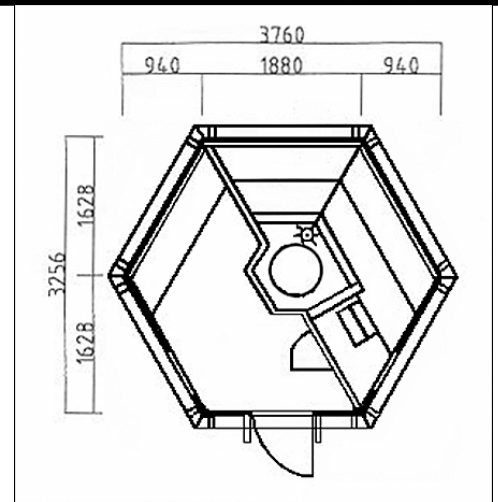

KOTA GRILL 9C

Modèle	Hexagonal
Dimensions ext	3760x3256 mm
Superficie	9,20 m ²
Hauteur totale	3640 mm

Accessoires compris

1 grill avec hotte aspirante, 5 peaux de rennes, 5 banquettes, caillebotis, service de table et couverts en métal 6 pers, 12 kuskas tasses en bois, 1 livre d'hôtes, 1 contenant à verres à schnaps, 1 cafetière, 1 porte serviettes en bois, 1 paire de gants pour grillades, 1 chiffon, 1 horloge en bois kelo, 2 planches pour grill à poisson, 1 ouvre bouteille

KOTA GRILL 12C

Modèle	Octogonal
Dimensions ext	3790x3790 mm
Superficie	13,14 m ²
Hauteur totale	4400 mm

Accessoires compris

1 grill avec hotte aspirante, 7 peaux de rennes, 7 banquettes, caillebotis, service de table et couverts en métal 6 pers, 12 kuskas tasses en bois, 1 livre d'hôtes, 1 contenant à verres à schnaps, 1 cafetière, 1 porte serviettes en bois, 1 paire de gants pour grillades, 1 chiffon, 1 horloge en bois kelo, 2 planches pour grill à poisson, 1 ouvre bouteille

Accessoires compris Sauna

Banquettes de sauna, porte de sauna en verre, fenêtre hexagonale, éléments de toit isolés en pin dans le sauna

Poêle de sauna 15KW ou à bois disponible en supplément

Napapiiri Loisirs

19 Route de Cornimont – 88250 La Bresse

Port : 06 70 21 51 39 - Tél 03 29 28 65 77 - Fax 03 29 25 60 19

www.napapiiri.fr

KOTA SAUNA 9-2

Modèle	Hexagonal
Dimensions ext	3760 x 3256 mm
Superficie	9,20 m ²
Hauteur totale	3530 mm