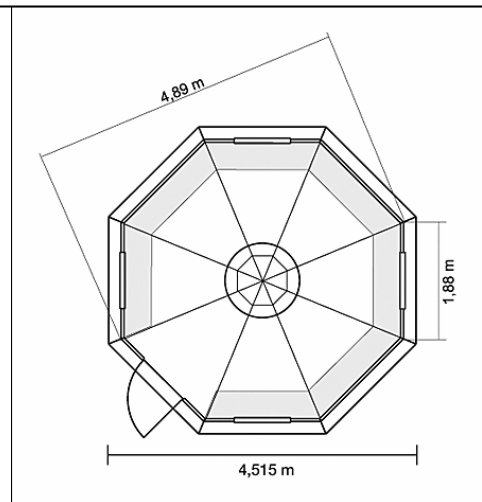

KOTA GRILL 9C

Modèle	Hexagonal
Dimensions ext	3760x3256 mm
Superficie	9,20 m ²
Hauteur totale	3640 mm

Accessoires compris

1 grill avec hotte aspirante, 5 peaux de rennes, 5 banquettes, caillebotis, service de table et couverts en métal 6 pers, 12 kuskas tasses en bois, 1 livre d'hôtes, 1 contenant à verres à schnaps, 1 cafetière, 1 porte serviettes en bois, 1 paire de gants pour grillades, 1 chiffon, 1 horloge en bois kelo, 2 planches pour grill à poisson, 1 ouvre bouteille

KOTA GRILL 12A

Modèle	Octogonal
Dimensions ext	3790x3790 mm
Superficie	13,14 m ²
Hauteur totale	4400 mm

Accessoires compris

7 banquettes, caillebotis

Porte avec vitrage isolant et serrure cylindrique, toutes les fenêtres avec vitrage isolant

KOTA GRILL 12C

Modèle	Octogonal
Dimensions ext	3790x3790 mm
Superficie	13,14 m ²
Hauteur totale	4400 mm

Accessoires compris

1 grill avec hotte aspirante, 7 peaux de rennes, 7 banquettes, caillebotis, service de table et couverts en métal 6 pers, 12 kuskas tasses en bois, 1 livre d'hôtes, 1 contenant à verres à schnaps, 1 cafetière, 1 porte serviettes en bois, 1 paire de gants pour grillades, 1 chiffon, 1 horloge en bois kelo, 2 planches pour grill à poisson, 1 ouvre bouteille

Accessoires compris

7 banquettes, caillebotis

Porte avec vitrage isolant et serrure cylindrique, toutes les fenêtres avec vitrage isolant

KOTA GRILL 17C

Modèle	Octogonal
Dimensions ext	Ø 4515 mm
Superficie	17,10 m ²
Hauteur totale	4400 mm