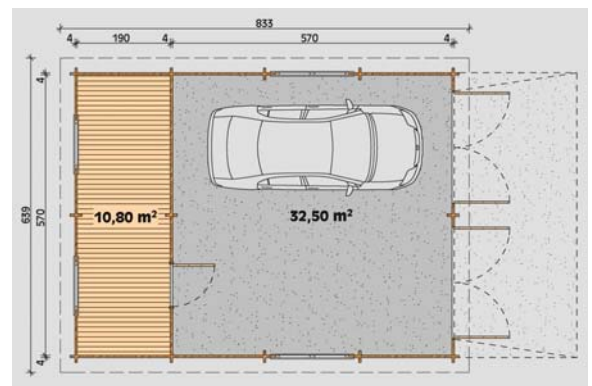

## LES PLUS

Possibilités de changer les dimensions du garage ainsi que l'ouverture des portes de garage

**BARDEAUX**  
**HEXAGONAUX**

**BARDEAUX**  
**RECTANGULAIRES**

**BARDEAUX QUEUE**  
**DE CASTOR**

## GARAGE 44

<b>Dimensions ext</b>	<b>4200x5700 mm</b>
<b>Superficie</b>	<b>22,00 m<sup>2</sup></b>
<b>Superficie toit</b>	<b>28,20 m<sup>2</sup></b>
<b>Pente toit</b>	<b>14,00°</b>
<b>Hauteur totale</b>	<b>2570 mm</b>
<b>Murs</b>	<b>44 mm</b>

### Accessoires compris

**Porte de garage sans serrure 2212x1883**  
**Porte vitrée 752x1883 mm**  
**Double fenêtre vitrée 1076x757 mm**  
**Carton de toiture, matériel de fixation**

## DOUBLE GARAGE 70

<b>Dimensions ext</b>	<b>8330x6390 mm</b>
<b>Superficie</b>	<b>53,23 m<sup>2</sup></b>
<b>Superficie toit</b>	<b>60,00 m<sup>2</sup></b>
<b>Pente toit</b>	<b>19,00°</b>
<b>Hauteur totale</b>	<b>3400 mm</b>
<b>Murs</b>	<b>70 mm</b>