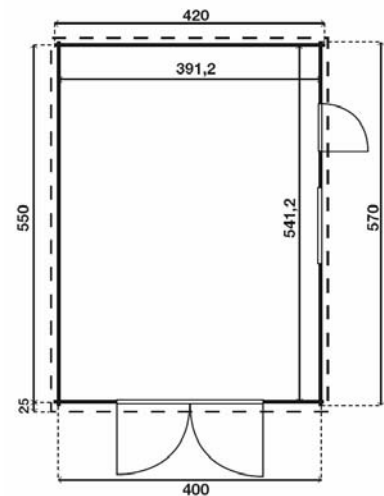

## LES PLUS

Possibilités de changer les dimensions du garage ainsi que l'ouverture des portes de garage

**BARDEAUX**  
**HEXAGONAUX**

**BARDEAUX**  
**RECTANGULAIRES**

**BARDEAUX QUEUE**  
**DE CASTOR**

## GARAGE 44

<b>Dimensions ext</b>	<b>4200x5700 mm</b>
<b>Superficie</b>	<b>22,00 m<sup>2</sup></b>
<b>Superficie toit</b>	<b>28,20 m<sup>2</sup></b>
<b>Pente toit</b>	<b>14,00°</b>
<b>Hauteur totale</b>	<b>2570 mm</b>
<b>Murs</b>	<b>44 mm</b>

### Accessoires compris

**Porte de garage sans serrure 2212x1883**  
**Porte vitrée 752x1883 mm**  
**Double fenêtre vitrée 1076x757 mm**  
**Carton de toiture, matériel de fixation**

## DOUBLE GARAGE 70

<b>Dimensions ext</b>	<b>8330x6390 mm</b>
<b>Superficie</b>	<b>53,23 m<sup>2</sup></b>
<b>Superficie toit</b>	<b>60,00 m<sup>2</sup></b>
<b>Pente toit</b>	<b>19,00°</b>
<b>Hauteur totale</b>	<b>3400 mm</b>
<b>Murs</b>	<b>70 mm</b>