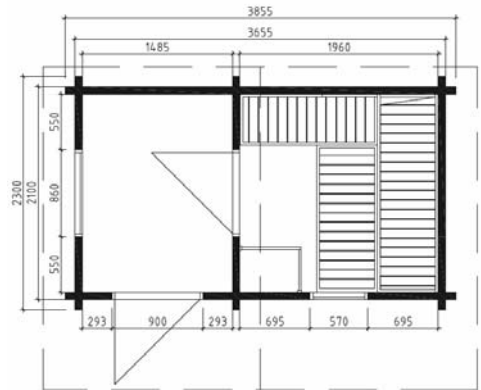

ESTRELLA

Dimensions ext	3850x2300 mm
Superficie	8,85 m²
Superficie toit	17,50 m²
Pente toit	12°
Hauteur totale	2600 mm
Murs	70 mm

Accessoires compris

- Porte vitrée 840x1980 mm
- Porte vitrée sauna 800x1980 mm
- Fenêtre 800x880 mm Fenêtre 510x510 mm
- Carton de toiture, planches de pignon, matériel de fixation