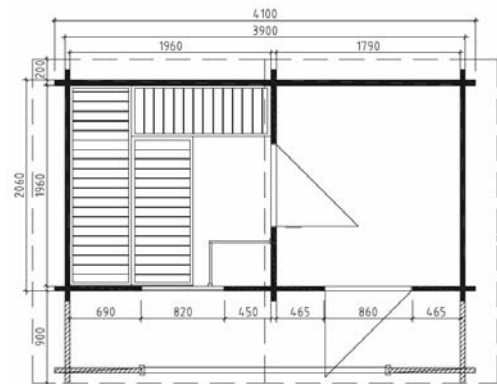

SET SAUNA

**Sablier, Seau, Louche,
Thermomètre**

**BARDEAUX
HEXAGONAUX**

**BARDEAUX
RECTANGULAIRES**

**BARDEAUX QUEUE
DE CASTOR**

ANGEL

Dimensions ext	2200x2200 mm
Superficie	4,84 m ²
Superficie toit	9,30 m ²
Pente toit	21°
Hauteur totale	2600 mm
Murs	50 mm

Accessoires compris

Porte vitrée 840x1980 mm
Carton de toiture, planches de pignon,
matériel de fixation

Options

Bardeaux bituminés (4 UV)

CEDROS

Dimensions ext	4100x2200 mm
Superficie	9,02 m ²
Superficie toit	20,10 m ²
Pente toit	17°
Hauteur totale	2795 mm
Murs	50 mm

Accessoires compris

Porte vitrée 840x1980 mm
Porte vitrée sauna 800x1980 mm
Fenêtre 800x880 mm
Terrasse 90 cm
Carton de toiture, planches de pignon,
matériel de fixation

Options

Bardeaux bituminés (11 UV)

TEPOCA

Dimensions ext	3850x3850 mm
Superficie	14,82 m²
Superficie toit	18,70 m²
Pente toit	12°
Hauteur totale	2600 mm
Murs	70 mm

Accessoires compris

- Porte vitrée 840x1980 mm
- Porte vitrée sauna 800x1980 mm
- Fenêtre 800x880 mm Fenêtre 510x510 mm
- Carton de toiture, planches de pignon, matériel de fixation