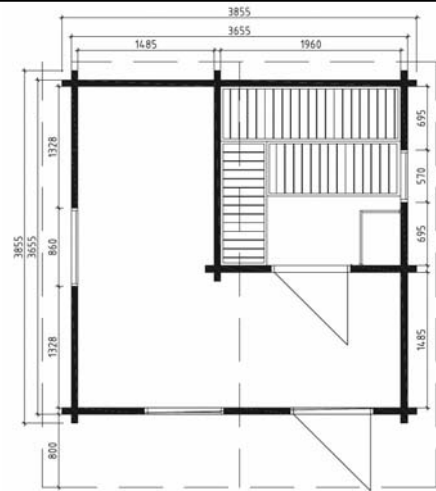

PARIDA

Dimensions ext	3850x3850 mm
Superficie	14,82 m²
Superficie toit	21,20 m²
Pente toit	12°
Hauteur totale	2600 mm
Murs	70 mm

Accessoires compris

Porte vitrée 840x1980 mm

Porte vitrée sauna 800x1980 mm

Fenêtre 800x880 mm Fenêtre 510x510 mm

Carton de toiture, planches de pignon, matériel de fixation

Options

Bardeaux bituminés (8 UV)