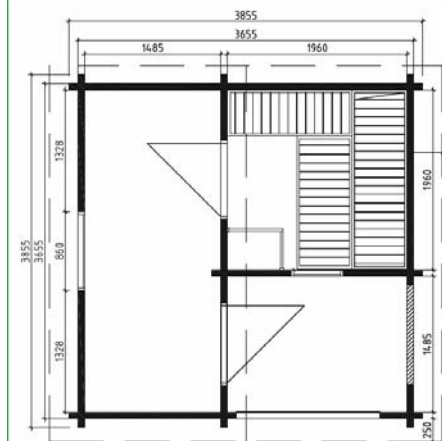

SET SAUNA

**Sablier, Seau, Louche,
Thermomètre**

**BARDEAUX
HEXAGONAUX**

**BARDEAUX
RECTANGULAIRES**

**BARDEAUX QUEUE
DE CASTOR**

ANGEL

Dimensions ext	2200x2200 mm
Superficie	4,84 m ²
Superficie toit	9,30 m ²
Pente toit	21°
Hauteur totale	2600 mm
Murs	50 mm

Accessoires compris

Porte vitrée 840x1980 mm
Carton de toiture, planches de pignon,
matériel de fixation

Options

Bardeaux bituminés (4 UV)

CEDROS

Dimensions ext	4100x2200 mm
Superficie	9,02 m ²
Superficie toit	20,10 m ²
Pente toit	17°
Hauteur totale	2795 mm
Murs	50 mm

Accessoires compris

- Porte vitrée 840x1980 mm
- Porte vitrée sauna 800x1980 mm
- Fenêtre 800x880 mm Fenêtre 510x510 mm
- Carton de toiture, planches de pignon, matériel de fixation

Options

- Bardeaux bituminés (8 UV)

TEPOCA

Dimensions ext	3850x3850 mm
Superficie	14,82 m²
Superficie toit	18,70 m²
Pente toit	12°
Hauteur totale	2600 mm
Murs	70 mm

Accessoires compris

- Porte vitrée 840x1980 mm
- Porte vitrée sauna 800x1980 mm
- Fenêtre 800x880 mm Fenêtre 510x510 mm
- Carton de toiture, planches de pignon, matériel de fixation