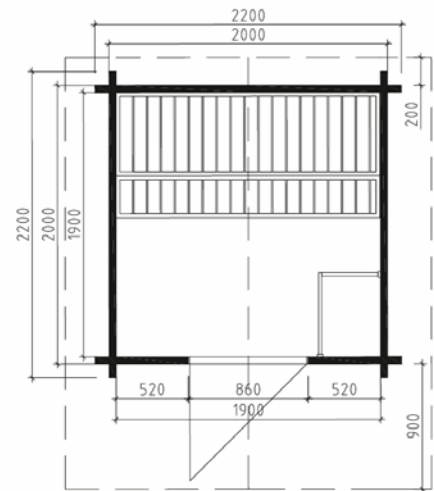

SET SAUNA

**Sablier, Seau, Louche,
Thermomètre**

**BARDEAUX
HEXAGONAUX**

**BARDEAUX
RECTANGULAIRES**

**BARDEAUX QUEUE
DE CASTOR**

ANGEL

Dimensions ext	2200x2200 mm
Superficie	4,84 m ²
Superficie toit	9,30 m ²
Pente toit	21°
Hauteur totale	2600 mm
Murs	50 mm

Accessoires compris

Porte vitrée 840x1980 mm
Carton de toiture, planches de pignon,
matériel de fixation

Options

Bardeaux bituminés (4 UV)

CEDROS

Dimensions ext	4100x2200 mm
Superficie	9,02 m ²
Superficie toit	20,10 m ²
Pente toit	17°
Hauteur totale	2795 mm
Murs	50 mm

Accessoires compris

Porte vitrée 840x1980 mm
Porte vitrée sauna 800x1980 mm
Fenêtre 800x880 mm
Terrasse 90 cm
Carton de toiture, planches de pignon,
matériel de fixation

Options

Bardeaux bituminés (11 UV)

TEPOCA

Dimensions ext	3850x3850 mm
Superficie	14,82 m²
Superficie toit	18,70 m²
Pente toit	12°
Hauteur totale	2600 mm
Murs	70 mm

Accessoires compris

- Porte vitrée 840x1980 mm
- Porte vitrée sauna 800x1980 mm
- Fenêtre 800x880 mm Fenêtre 510x510 mm
- Carton de toiture, planches de pignon, matériel de fixation