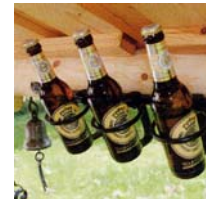

Support à grill  
sans grill

Accoudoir

Cloche

Pied en béton  
pour maxi

Porte-bouteilles

Bac à fleurs  
suspendu

Planche pour toit

Encorbellement  
de toit

## BALANCELLE MINI

Balancelle pour grillades et de jardin

Toit imprégné

Modèle

Complet sans accessoires

**2 340 €**

avec bancs et table

Modèle