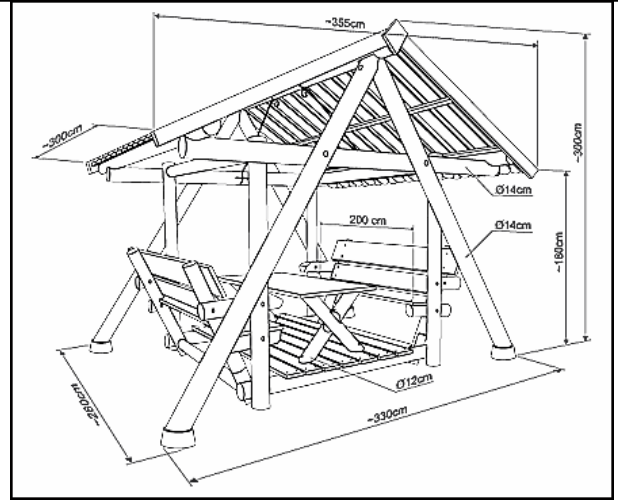

## BALANCELLE MINI

Balancelle pour grillades et de jardin

Toit imprégné

Modèle

Complet sans accessoires

**2 340 €**

avec bancs et table

Modèle

## **BALANCELLE MAXI**

**Balancelle pour grillades et de jardin**

**Toit en mélèze sibérien**

**Modèle**

**Complet sans accessoires**

**3 270 €**

**avec bancs et table**

**Modèle**