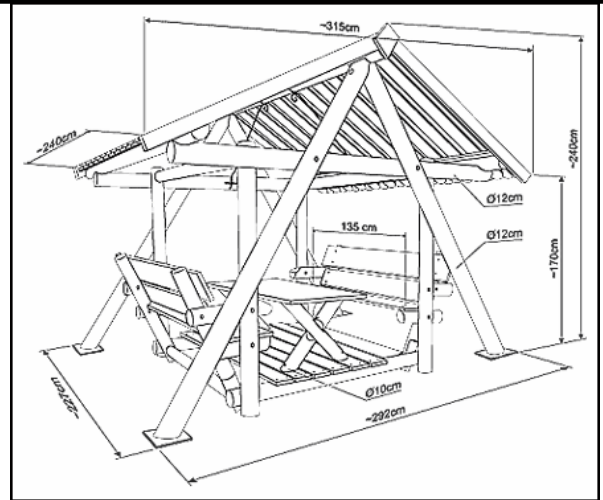

Support à grill  
sans grill

Accoudoir

Cloche

Pied en béton  
pour maxi

Porte-bouteilles

Bac à fleurs  
suspendu

Planche pour toit

Encorbellement  
de toit

## BALANCELLE MINI

Balancelle pour grillades et de jardin

Toit imprégné

Modèle

Complet sans accessoires

**2 340 €**

avec bancs et table

Modèle