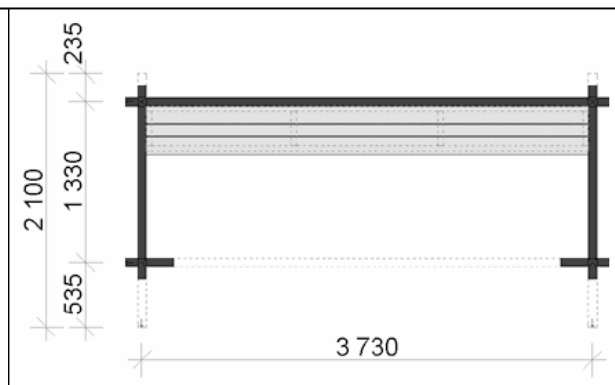

2 380 €

ABRI 50-400

Dimensions ext 4000x1600 mm
Murs 50 mm
Banc 700 mm profondeur

Accessoires compris

Bardeaux de toiture, chevilles, notice de montage

3 085 €

ABRI 70-400

Dimensions ext 4000x1600 mm
Murs 70 mm
Banc 700 mm de profondeur