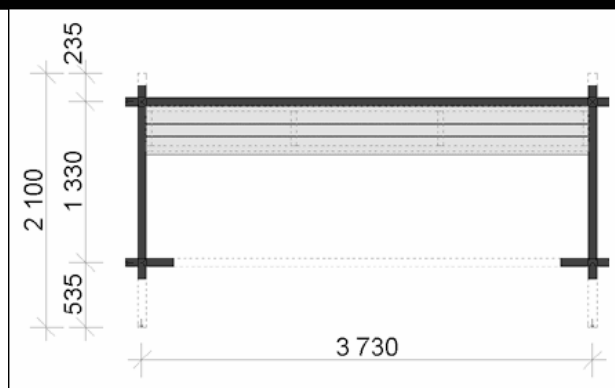

2 380 €

ABRI 50-400

Dimensions ext 4000x1600 mm
Murs 50 mm
Banc 700 mm profondeur

Accessoires compris

Bardeaux de toiture, chevilles, notice de montage

3 085 €

ABRI 70-400

Dimensions ext 4000x1600 mm
Murs 70 mm
Banc 700 mm de profondeur